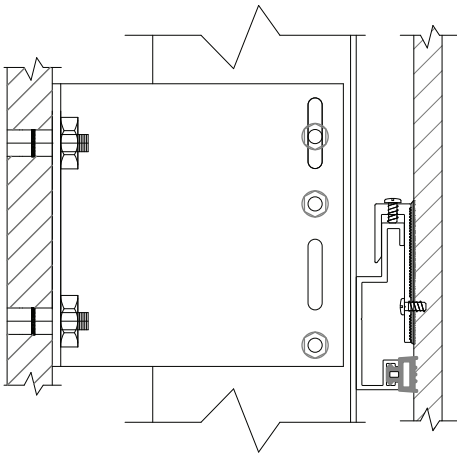

# kompakt laminat gizli vidalı cephe sistem profilleri

compact laminat hidden screw facade system profiles

1. L Braket  
1. L Bracket
2. T Profil  
2. T Profile
3. Sistem Profili  
3. System Profile
4. Klips  
4. Clips
5. Fitol  
5. Seal
6. Yapıştırıcı  
6. Adhesive
7. Kompakt Laminant  
7. Compact Laminate
8. Trapeze Vida  
8. Trapeze Screw
9. Çelik Dübel  
9. Steel Anchor
10. Opsiyonel Termal Bariyer  
10. Optional Thermal Breaker

122.0019  
Alt klips  
Lower Clips

122.0020  
Üst klips  
Top Clips

1678 - 0,531 kg/m

1685 - 0,488 kg/m

205.8063  
Fitol / Seal

1673 - 0,279 kg/m