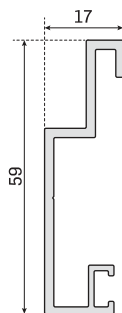

# kompakt laminat gizli vidalı cephe sistem profilleri

compact laminat hidden screw facade system profiles

1. L Braket  
1. L Bracket
2. T Profil  
2. T Profile
3. Sistem Profili  
3. System Profile
4. Klips  
4. Clips
5. Fitol  
5. Seal
6. Yapıştırıcı  
6. Adhesive
7. Kompakt Laminant  
7. Compact Laminate
8. Trapeze Vida  
8. Trapeze Screw
9. Çelik Dübel  
9. Steel Anchor
10. Opsiyonel Termal Bariyer  
10. Optional Thermal Breaker

122.0019  
Alt klips  
Lower Clips

122.0020  
Üst klips  
Top Clips

1678 - 0,531 kg/m

1685 - 0,488 kg/m

205.8063  
Fitol / Seal

1673 - 0,279 kg/m