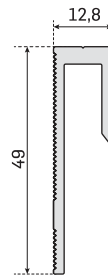

# kompakt laminat gizli vidalı cephe sistem profilleri

compact laminat hidden screw facade system profiles

1. L Braket  
1. L Bracket
2. T Profil  
2. T Profile
3. Sistem Profili  
3. System Profile
4. Klips  
4. Clips
5. Fitol  
5. Seal
6. Yapıştırıcı  
6. Adhesive
7. Kompakt Laminant  
7. Compact Laminate
8. Trapeze Vida  
8. Trapeze Screw
9. Çelik Dübel  
9. Steel Anchor
10. Opsiyonel Termal Bariyer  
10. Optional Thermal Breaker

122.0019  
Alt klips  
Lower Clips

122.0020  
Üst klips  
Top Clips

1678 - 0,531 kg/m

1685 - 0,488 kg/m

205.8063  
Fitol / Seal

1673 - 0,279 kg/m