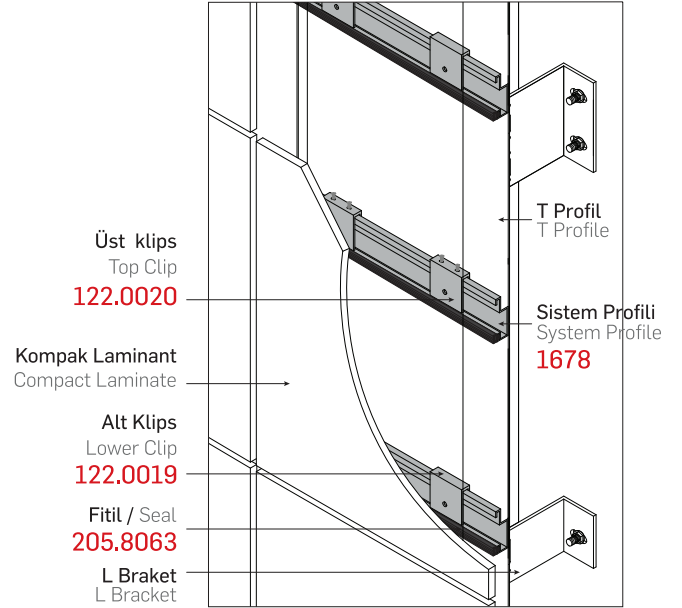

# kompakt laminat gizli vidalı cephe sistem profilleri

compact laminat hidden screw facade system profiles

1. L Braket  
1. L Bracket
2. T Profil  
2. T Profile
3. Sistem Profili  
3. System Profile
4. Klips  
4. Clips
5. Fitol  
5. Seal
6. Yapıştırıcı  
6. Adhesive
7. Kompakt Laminant  
7. Compact Laminate
8. Trapeze Vida  
8. Trapeze Screw
9. Çelik Dübel  
9. Steel Anchor
10. Opsiyonel Termal Bariyer  
10. Optional Thermal Breaker

122.0019  
Alt klips  
Lower Clips

122.0020  
Üst klips  
Top Clips

1678 - 0,531 kg/m

1685 - 0,488 kg/m

205.8063  
Fitol / Seal

1673 - 0,279 kg/m