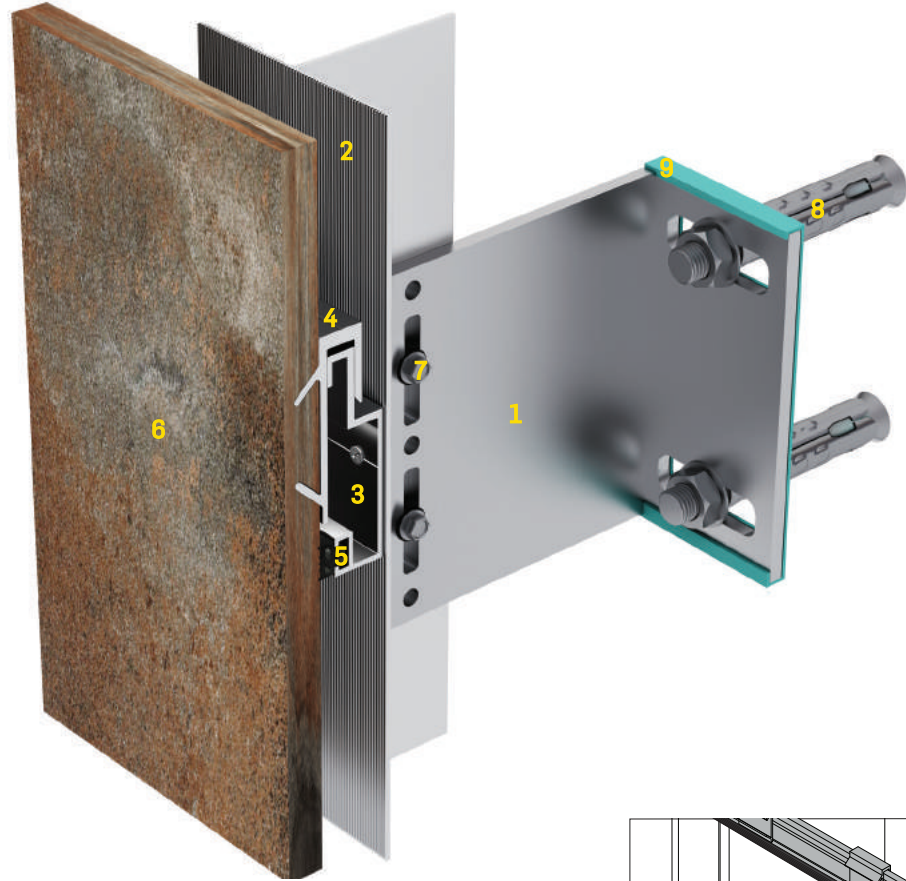

kompakt laminat & seramik gizli kanallı cephe sistem profilleri

compact laminat & ceramic hidden channel facade system profiles

1. L Braket
1. L Bracket
2. T Profil
2. T Profile
3. Sistem Profili
3. System Profile
4. Klips
4. Clips
5. Fitol
5. Seal
6. Seramik & Taş
6. Ceramic & Stone
7. Trapez Vida
7. Trapeze Screw
8. Çelik Dübel
8. Steel Anchor
9. Opsiyonel Termal Bariy
9. Optional Thermal Break

122.0017
Alt klips
Lower Clips

122.0018
Üst klips
Top Clips

1676 - 0,577 kg/m

1678 - 0,531 kg/m

205.8063
Fitol / Seal

1673 - 0,279 kg/m