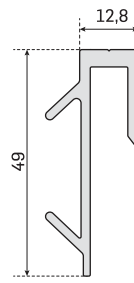

kompakt laminat & seramik gizli kanallı cephe sistem profilleri

compact laminat & ceramic hidden channel facade system profiles

1. L Braket
1. L Bracket
2. T Profil
2. T Profile
3. Sistem Profili
3. System Profile
4. Klips
4. Clips
5. Fitol
5. Seal
6. Seramik & Taş
6. Ceramic & Stone
7. Trapez Vida
7. Trapeze Screw
8. Çelik Dübel
8. Steel Anchor
9. Opsiyonel Termal Bariy
9. Optional Thermal Break

122.0017
Alt klips
Lower Clips

122.0018
Üst klips
Top Clips

1676 - 0,577 kg/m

1678 - 0,531 kg/m

205.8063
Fitol / Seal

1673 - 0,279 kg/m