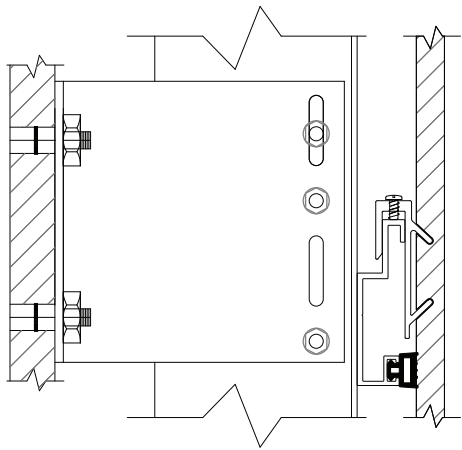

kompakt laminat & seramik gizli kanallı cephe sistem profilleri

compact laminat & ceramic hidden channel facade system profiles

1. L Braket
1. L Bracket
2. T Profil
2. T Profile
3. Sistem Profili
3. System Profile
4. Klips
4. Clips
5. Fitol
5. Seal
6. Seramik & Taş
6. Ceramic & Stone
7. Trapez Vida
7. Trapeze Screw
8. Çelik Dübel
8. Steel Anchor
9. Opsiyonel Termal Bariy
9. Optional Thermal Break

122.0017
Alt klips
Lower Clips

122.0018
Üst klips
Top Clips

1676 - 0,577 kg/m

1678 - 0,531 kg/m

205.8063
Fitol / Seal

1673 - 0,279 kg/m