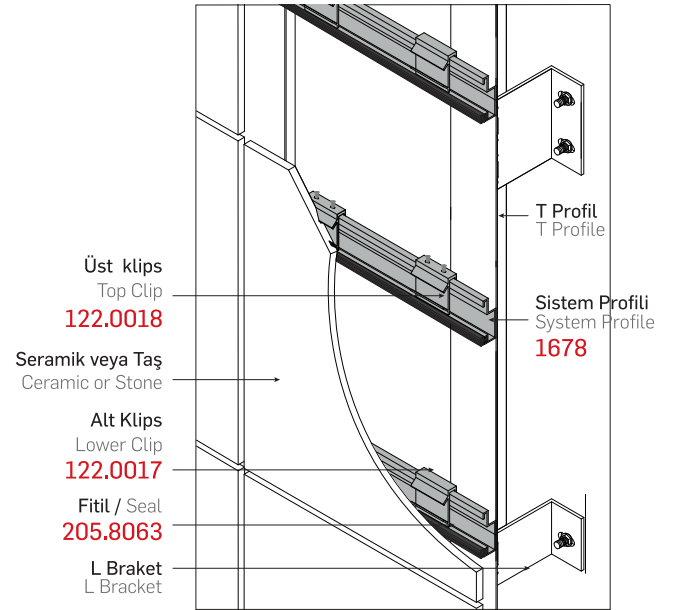

kompakt laminat & seramik gizli kanallı cephe sistem profilleri

compact laminat & ceramic hidden channel facade system profiles

1. L Braket
1. L Bracket
2. T Profil
2. T Profile
3. Sistem Profili
3. System Profile
4. Klips
4. Clips
5. Fitol
5. Seal
6. Seramik & Taş
6. Ceramic & Stone
7. Trapez Vida
7. Trapeze Screw
8. Çelik Dübel
8. Steel Anchor
9. Opsiyonel Termal Bariy
9. Optional Thermal Break

122.0017
Alt klips
Lower Clips

122.0018
Üst klips
Top Clips

1676 - 0,577 kg/m

1678 - 0,531 kg/m

205.8063
Fitol / Seal

1673 - 0,279 kg/m